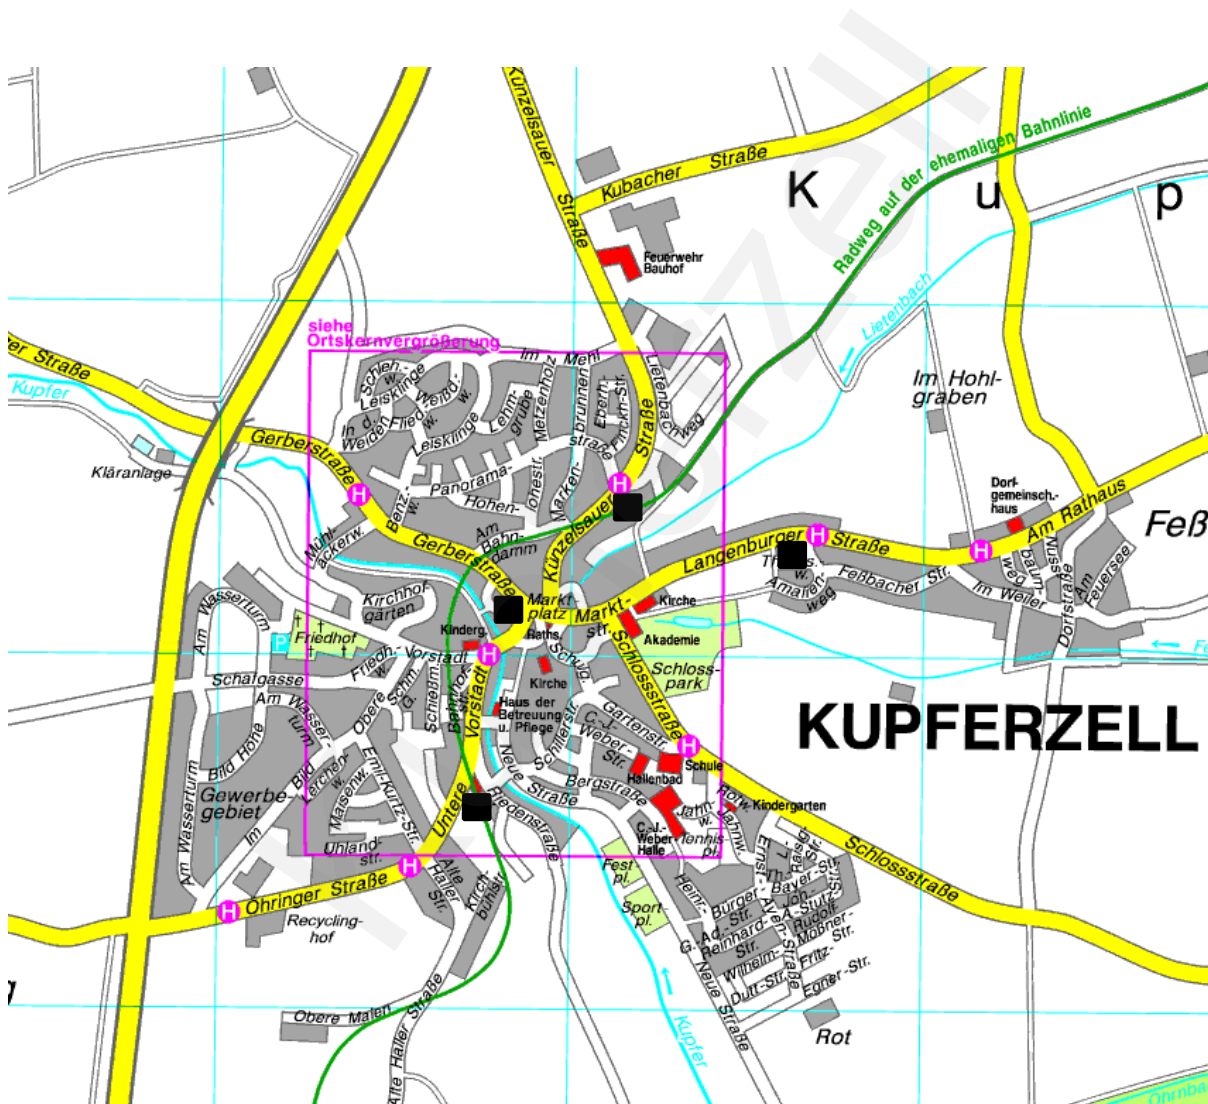

# Standorte Infotafeln im Kernort Kupferzell

- Künzelsauer Straße
- Langenburger Straße
- Gerberstraße
- Untere Vorstadt / Öhringer Straße

Kartografie: © Städte-Verlag E. v. Wagner & J. Mitterhuber GmbH, 70736 Fellbach, [www.staedte-verlag.de](http://www.staedte-verlag.de)